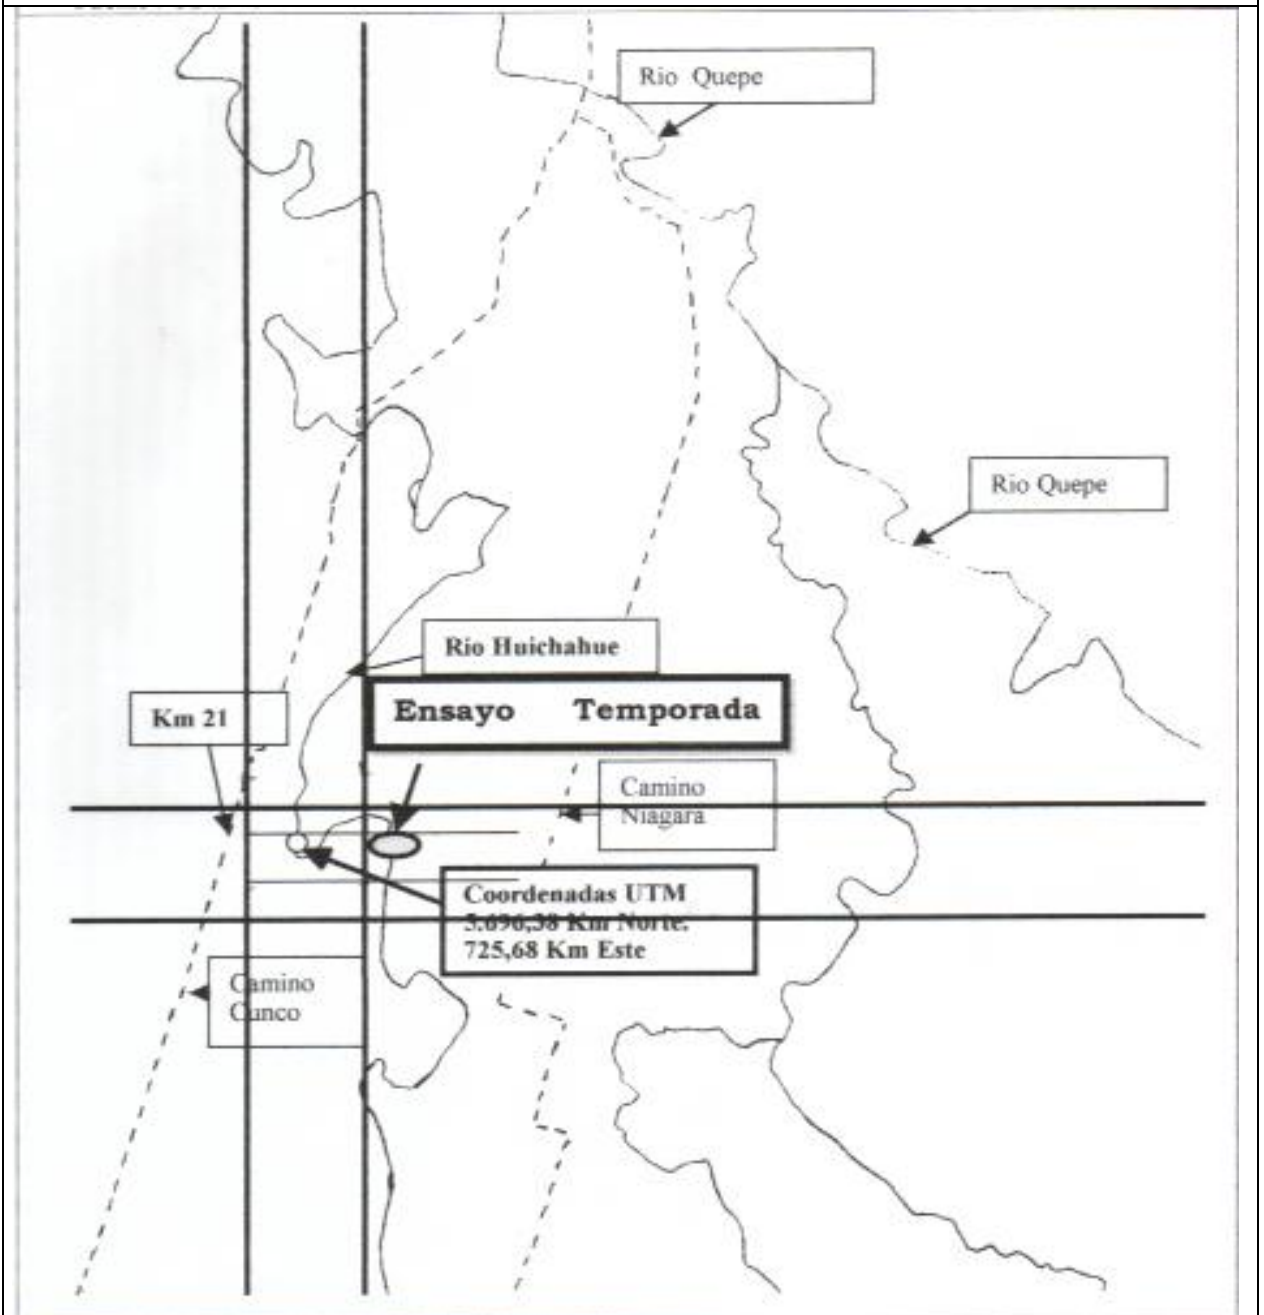

Anexo 1. Lugar de ubicación del ensayo.

PLANO UBICACIÓN

Superficie: 5 hectáreas

Propietario: Universidad Católica de Temuco

Escala: 1:50.000

Fuente: Carta IGM

Anexo 2. Registros de precipitación diaria (milímetros), caída durante la temporada de estudio, octubre 2000 a marzo 2001, CRI - INIA Carillanca.

Días	Precipitación diaria (mm)					
	Octubre	Noviembre	Diciembre	Enero	Febrero	Marzo
1	0,2	0	0	0	6,2	0
2	15,7	0	0	0	0	0
3	5,7	2,1	0	0	0	1,9
4	0	0,3	0	0,5	0	0,6
5	4,1	0,5	0	2,3	0	0
6	0	0	0	8,8	0	0
7	5,7	0	0	14,8	0	0
8	16,5	0	0	1,5	0	0
9	0,4	2,5	0	14,7	4,5	42,2
10	0	22,0	0	0	0	0
11	10	13,8	0	0	0	17,8
12	0,4	2,1	0	0,4	0	7,3
13	0	3,7	0	0,1	0	0
14	0	0	10	0	0	0
15	0	0	14,6	0	0	0
16	0	0,2	0	0	0	0
17	0	0,2	0	0	0	0,7
18	0	2,0	0	0	0	0
19	0	0	0	0	0	0
20	0	0,1	0	0	0	0
21	6,3	0	0	0	0	0
22	0,3	0,7	0,2	0	0	0
23	0	0	0	0	0	0
24	0	0	0	0	0	0
25	0	4,2	16,2	0	0	0
26	6,8	0,4	0,4	0	0	0
27	0	0	3,8	0,3	0	0
28	0	0	0	0	1,9	0
29	0	0	0	31,6		0
30	0,2	0	0	18,7		0
31	0		0	0		0