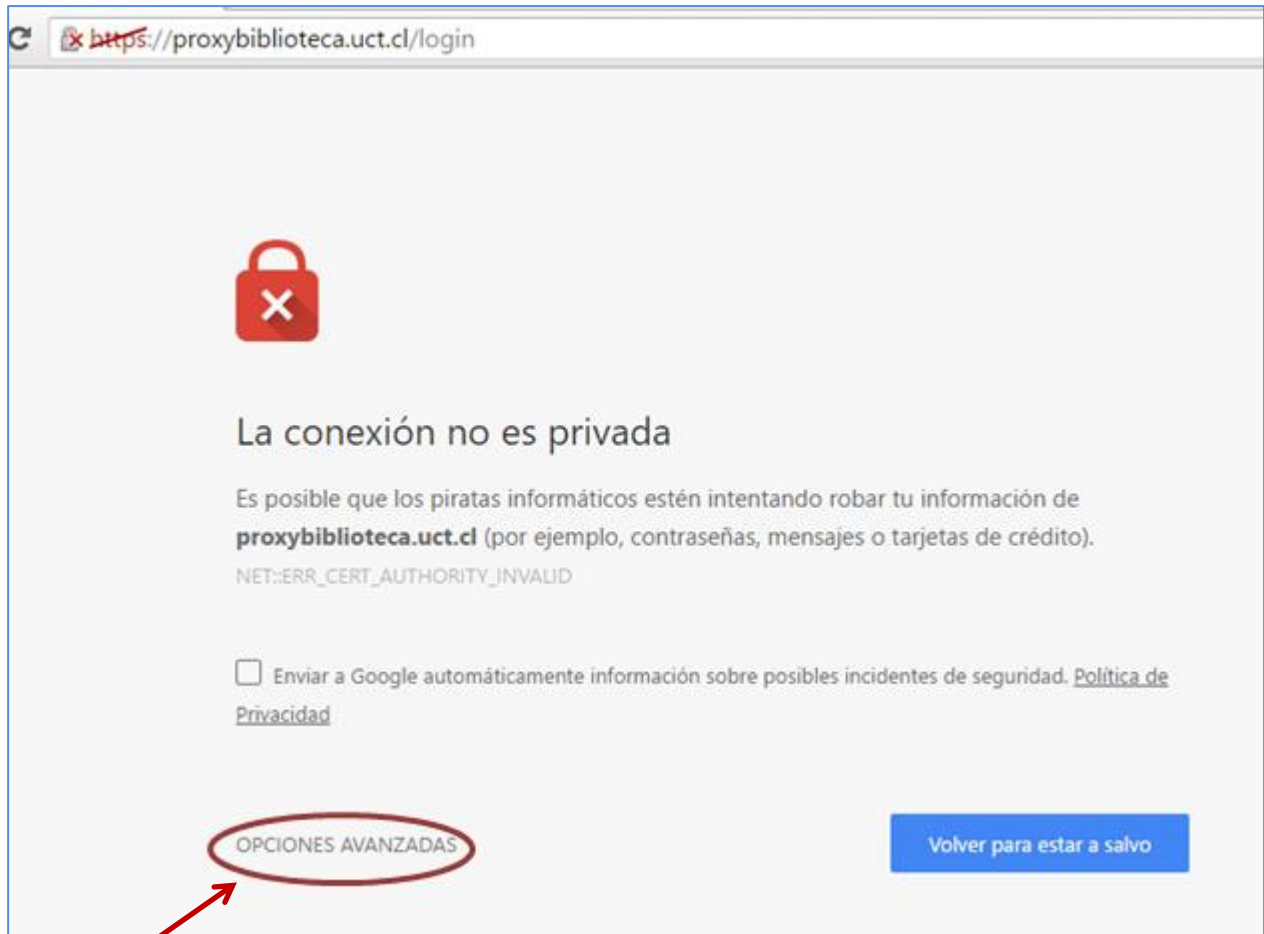

Consideraciones para el acceso remoto a las Bases de Datos (vía proxy)

Sólo considerar cuando se ingresa la primera vez al proxy en el navegador; después ya no tendrá que realizar acción alguna para poder autenticarse para la conexión.

1. Para navegador Explorer:

Se despliega la siguiente pantalla:

- Hacer click en “Continúa en esta página web (no recomendado)”
- Se despliega la siguiente pantalla, donde ya es posible identificarse

- Ingresar las credenciales para autenticarse , según lo siguiente:
 - Ser funcionario/académico de la UC Temuco; ingresa con correo electrónico institucional y clave del mismo (@uct.cl y @educa.uct.cl):
 - Usuario: usuario@uct.cl o usuario@educa.uct.cl
 - Contraseña: clave correo institucional
 - Ser alumno regular de pregrado de la UC Temuco ; ingresa con Rut sin dígito y clave del portal del estudiante:
 - Usuario: 12345678
 - Contraseña: clave portal del estudiante

2. Para navegador Chrome

Se despliega la siguiente pantalla:

- Click en **OPCIONES AVANZADAS**
- Se despliega la siguiente pantalla:

La conexión no es privada

Es posible que los piratas informáticos estén intentando robar tu información de **proxybiblioteca.uct.cl** (por ejemplo, contraseñas, mensajes o tarjetas de crédito).