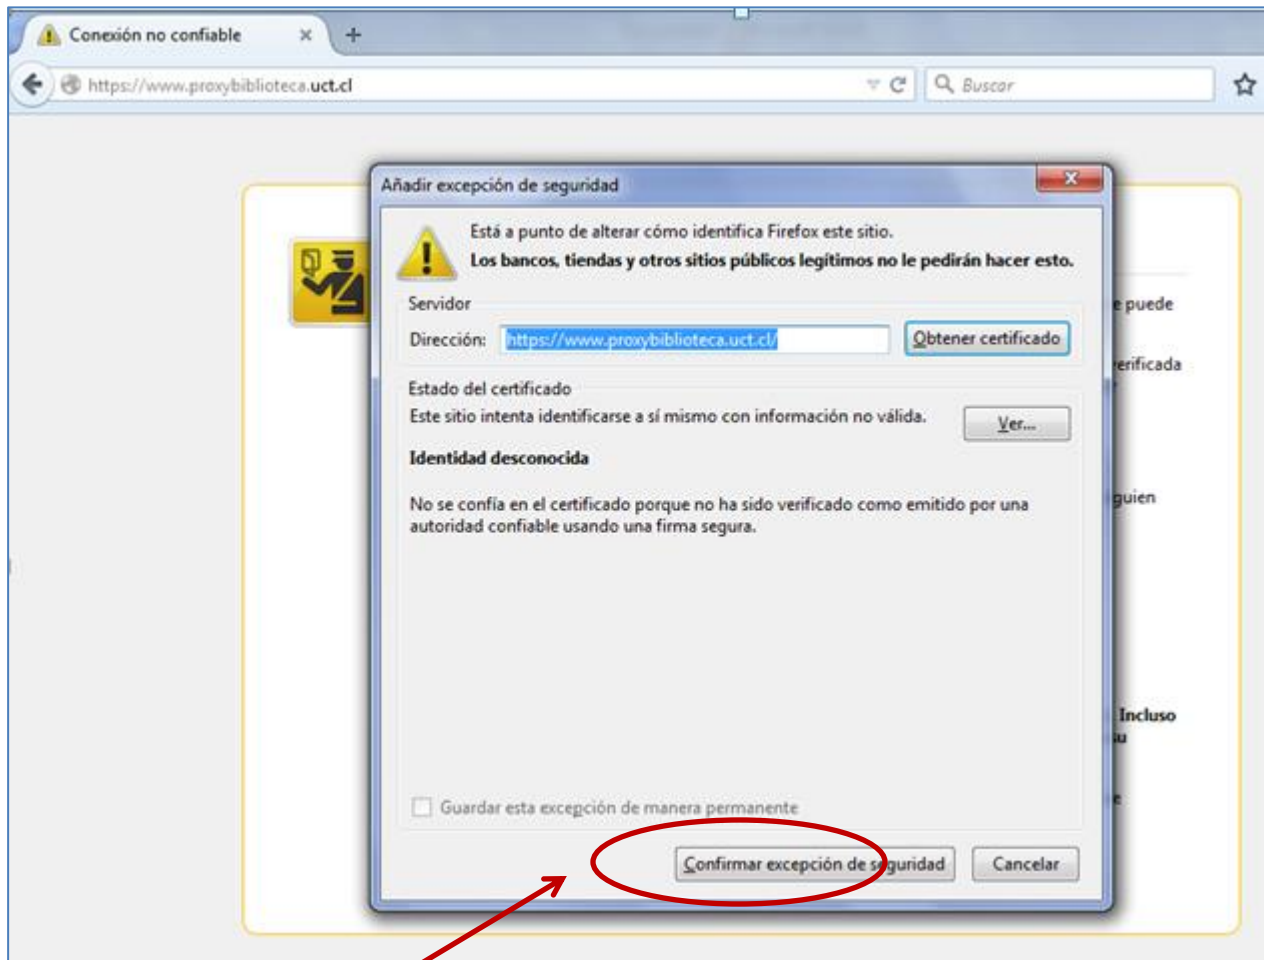

Sistema de Bibliotecas - Vicerrectoría Académica

- Ingresar las credenciales para autenticarse , según lo siguiente:
 - Ser funcionario/académico de la UC Temuco; ingresa con correo electrónico institucional y clave del mismo (@uct.cl y @educa.uct.cl):
 - Usuario: usuario@uct.cl o usuario@educa.uct.cl
 - Contraseña: clave correo institucional
 - Ser alumno regular de pregrado de la UC Temuco ; ingresa con Rut sin dígito y clave del portal del estudiante:
 - Usuario: 12345678
 - Contraseña: clave portal del estudiante

3. Para navegador Mozilla Firefox Se despliega la siguiente pantalla:

- Click en el certificado
- Aparece la siguiente pantalla:

- Click en el botón **Añadir excepción**
- Aparece la siguiente pantalla: