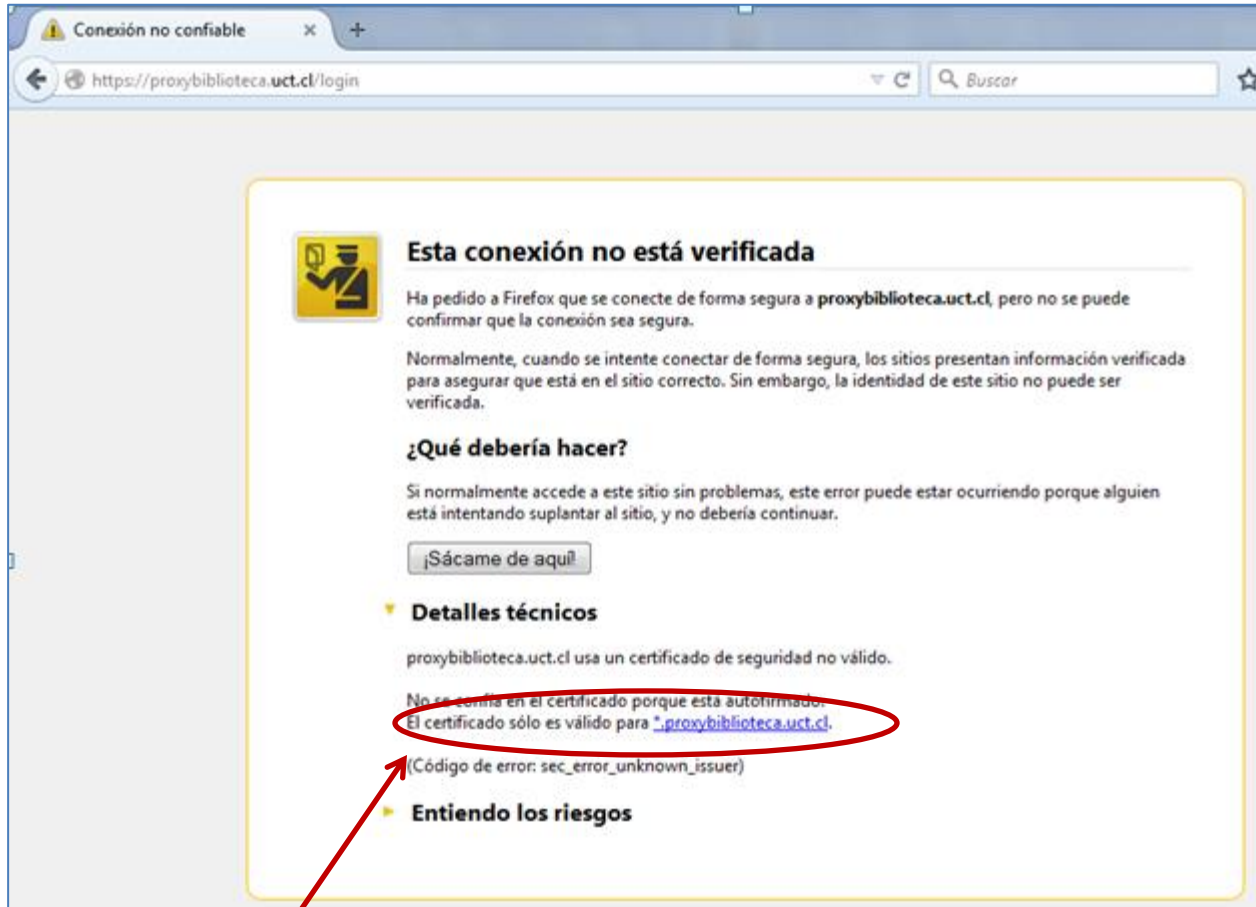

3. Para navegador Mozilla Firefox Se despliega la siguiente pantalla:

- Click en el certificado
- Aparece la siguiente pantalla: