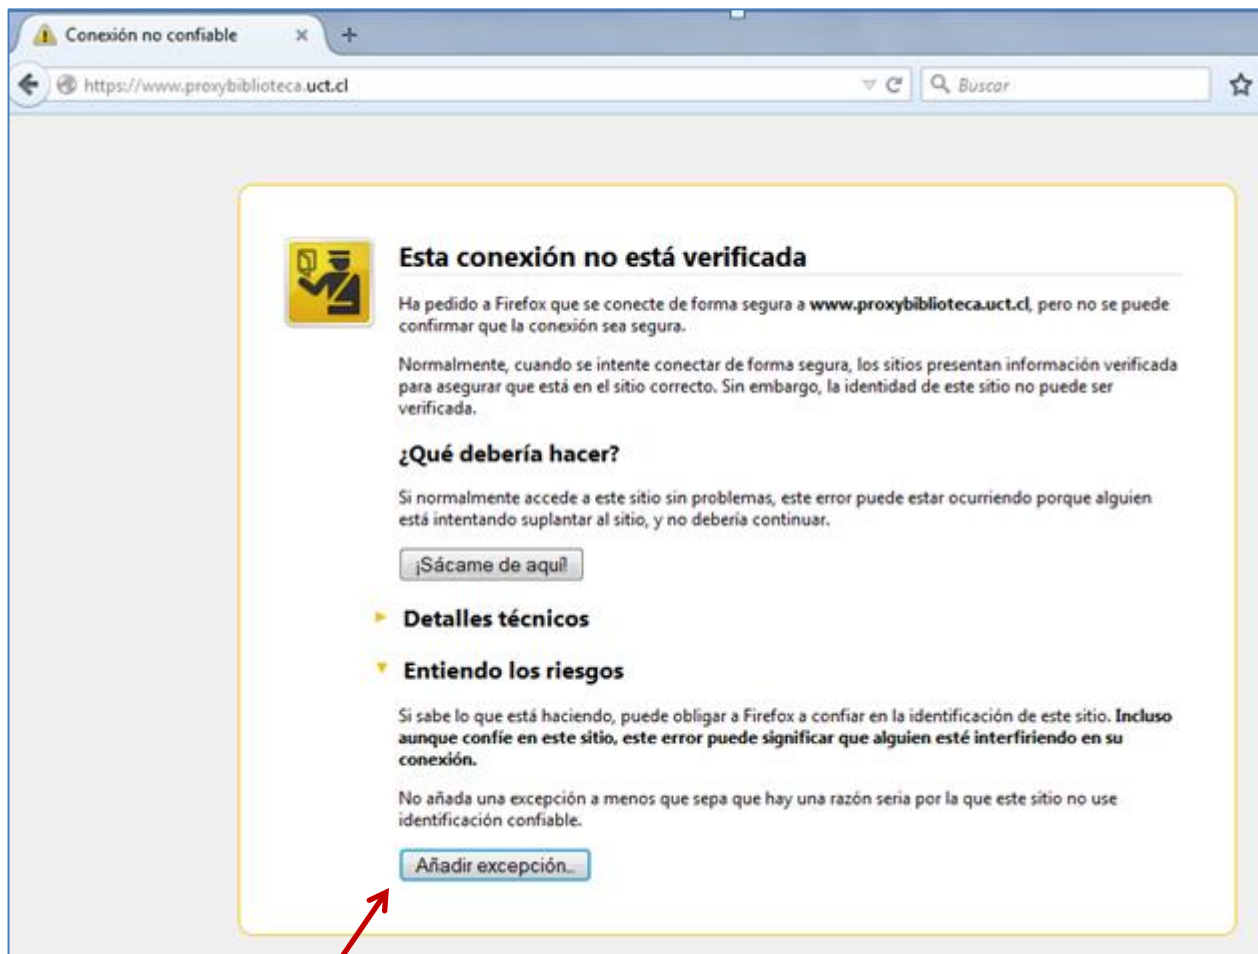

- Click en el botón **Añadir excepción**
- Aparece la siguiente pantalla: