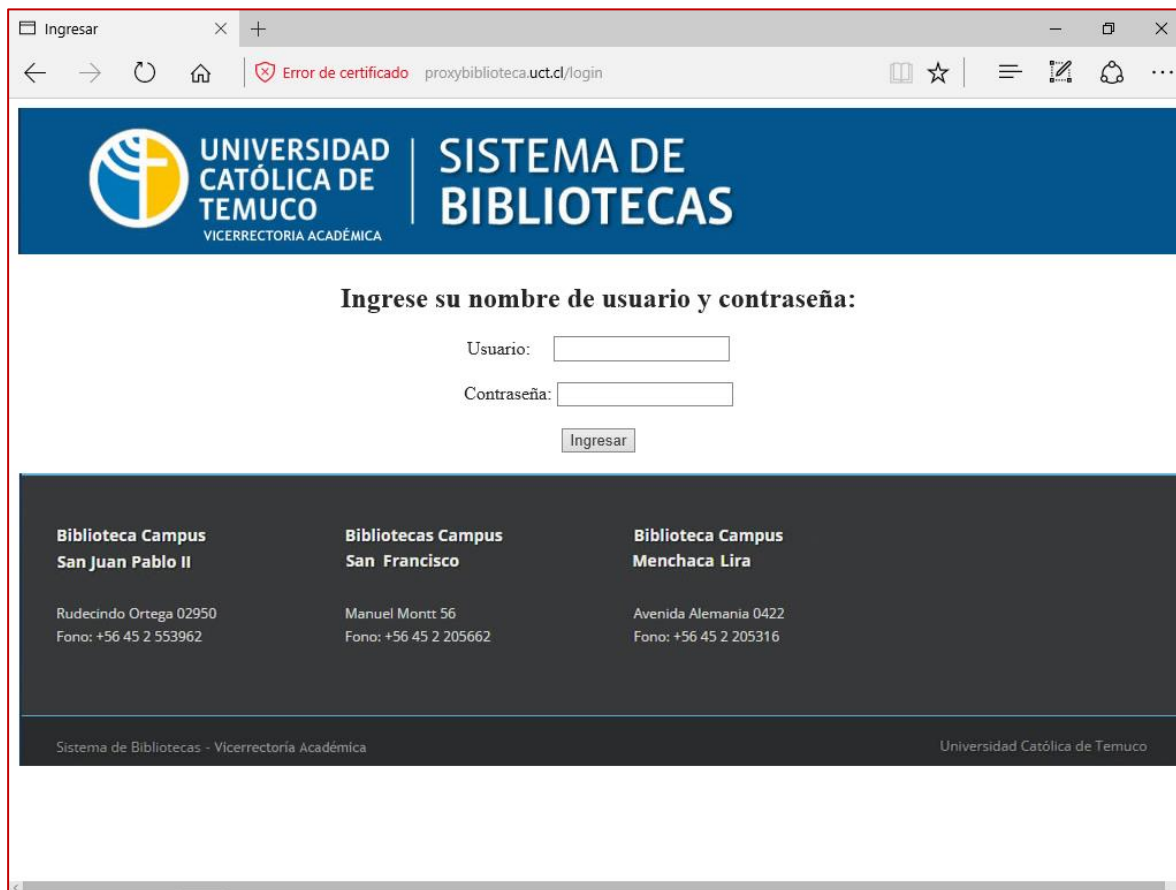

Consideraciones para el acceso remoto a las Bases de Datos (vía proxy)

Sólo considerar cuando se ingresa la primera vez al proxy en el navegador; después ya no tendrá que realizar acción alguna para poder autenticarse para la conexión.

1. Para navegador Explorer:

Se despliega la siguiente pantalla:

- Hacer click en “Continúa en esta página web (no recomendado)”
- Se despliega la siguiente pantalla, donde ya es posible identificarse

- Ingresar las credenciales para autenticarse , según lo siguiente:
 - Ser funcionario/académico de la UC Temuco; ingresa con correo electrónico institucional y clave del mismo (@uct.cl y @educa.uct.cl):
 - Usuario: usuario@uct.cl o usuario@educa.uct.cl
 - Contraseña: clave correo institucional
 - Ser alumno regular de pregrado de la UC Temuco ; ingresa con Rut sin dígito y clave del portal del estudiante:
 - Usuario: 12345678
 - Contraseña: clave portal del estudiante